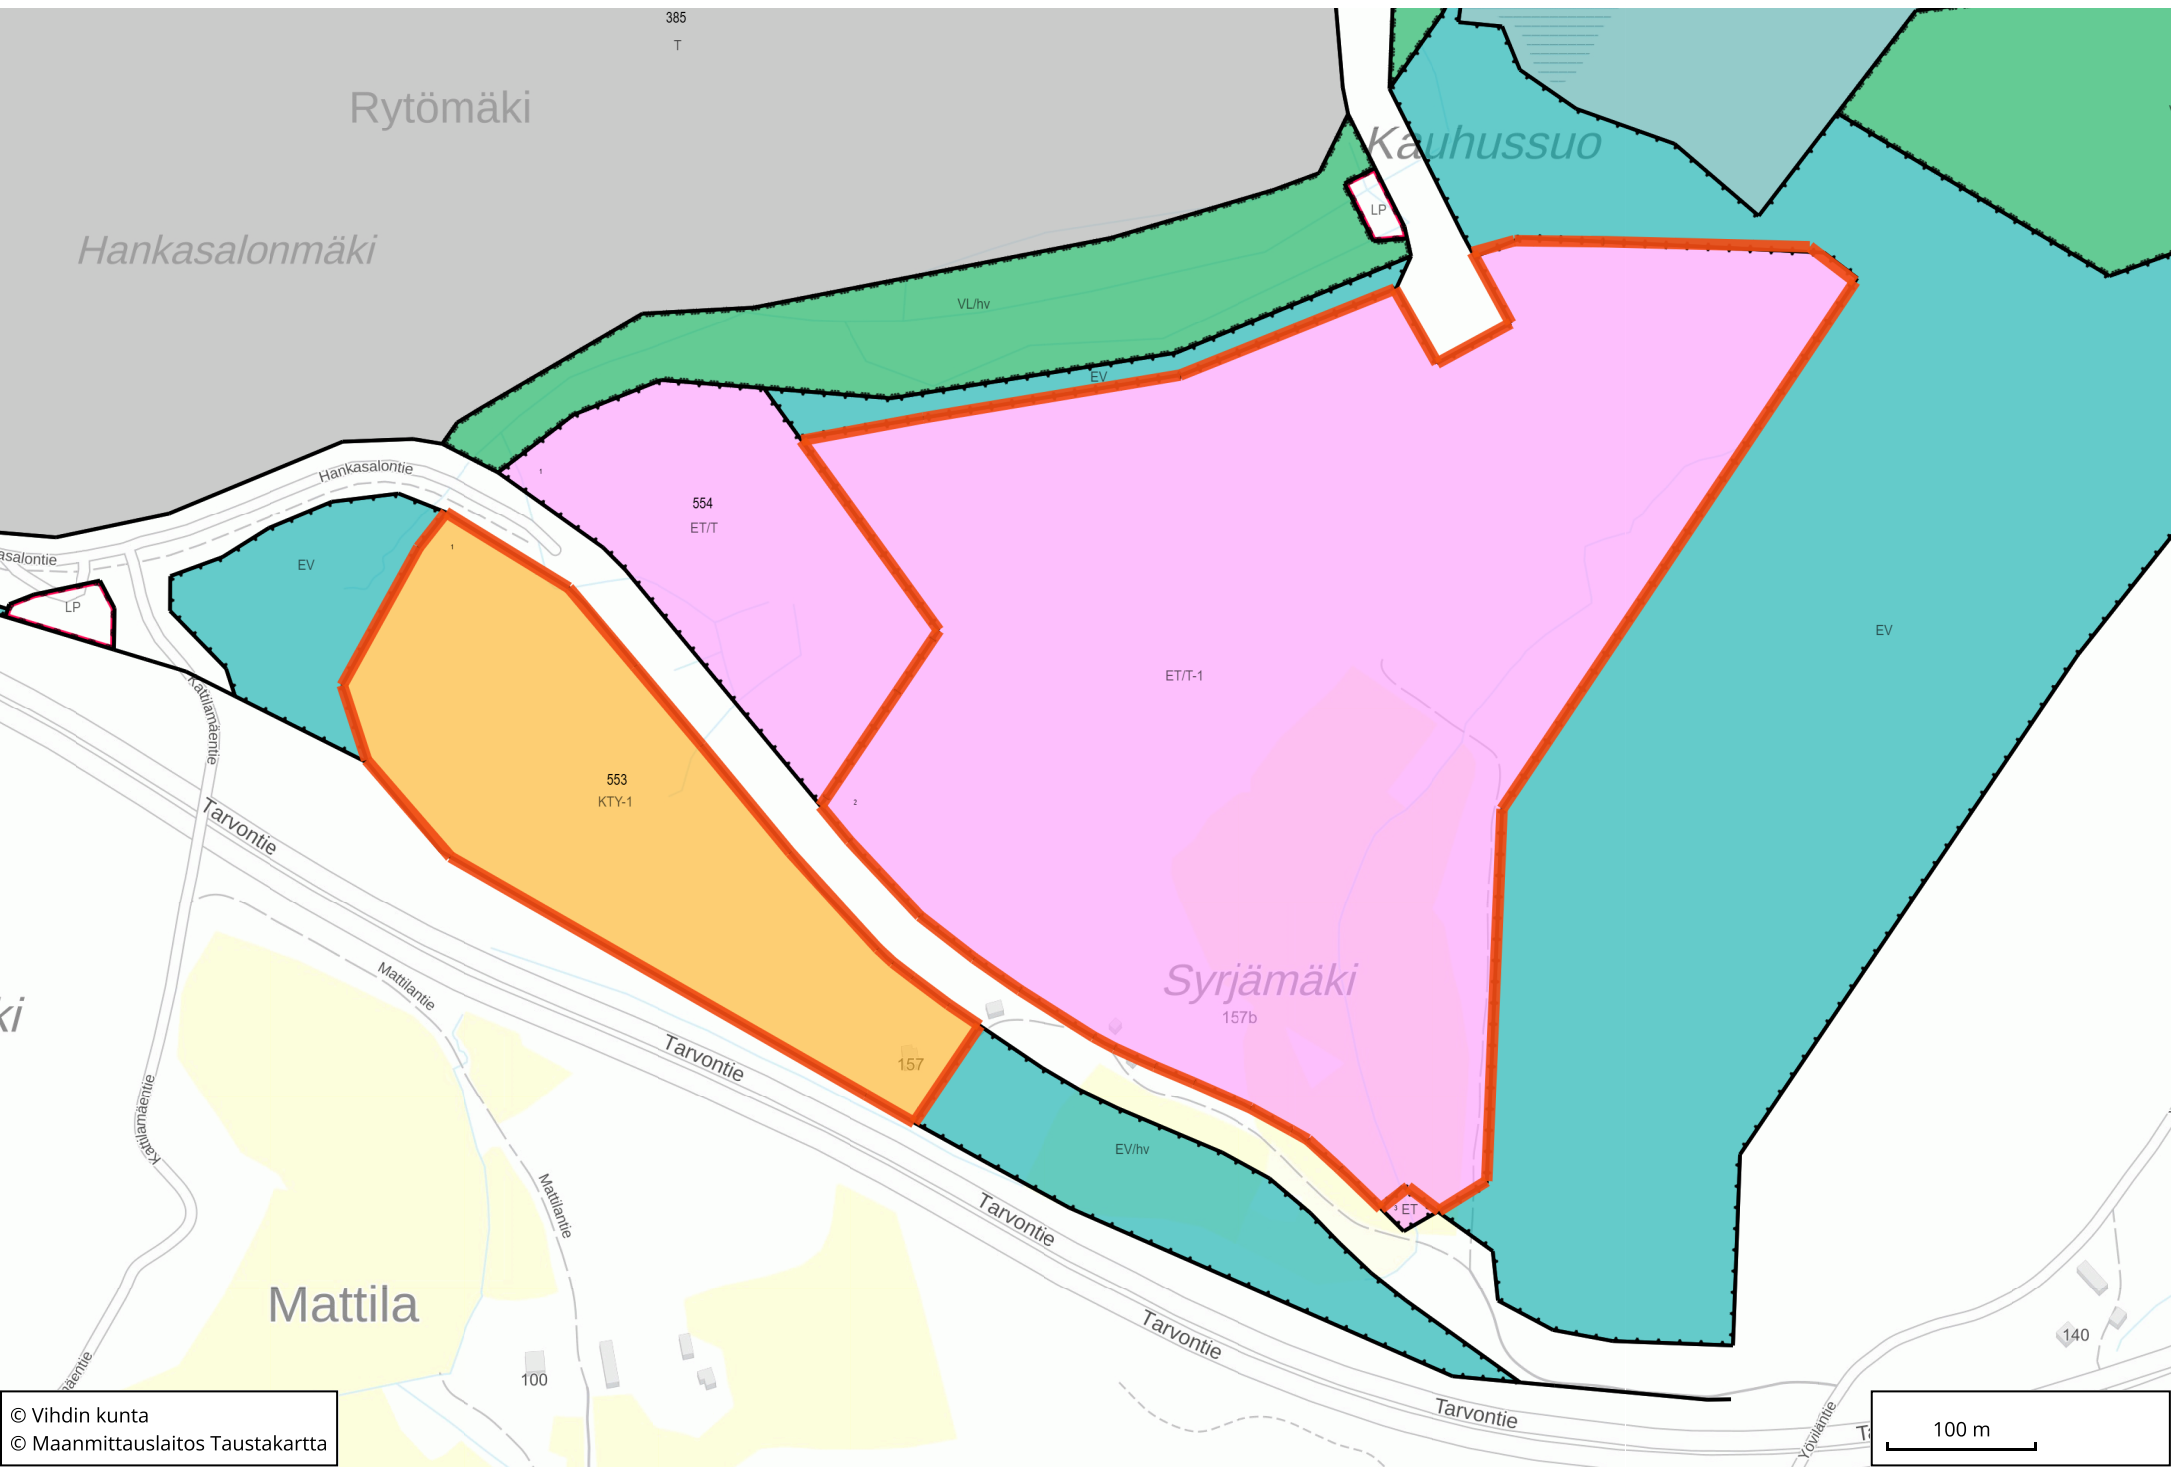

Rytömäki

385
T

Kauhussuo

Hankasalomäki

© Vihdin kunta
 © Maanmittauslaitos Taustakartta

100 m